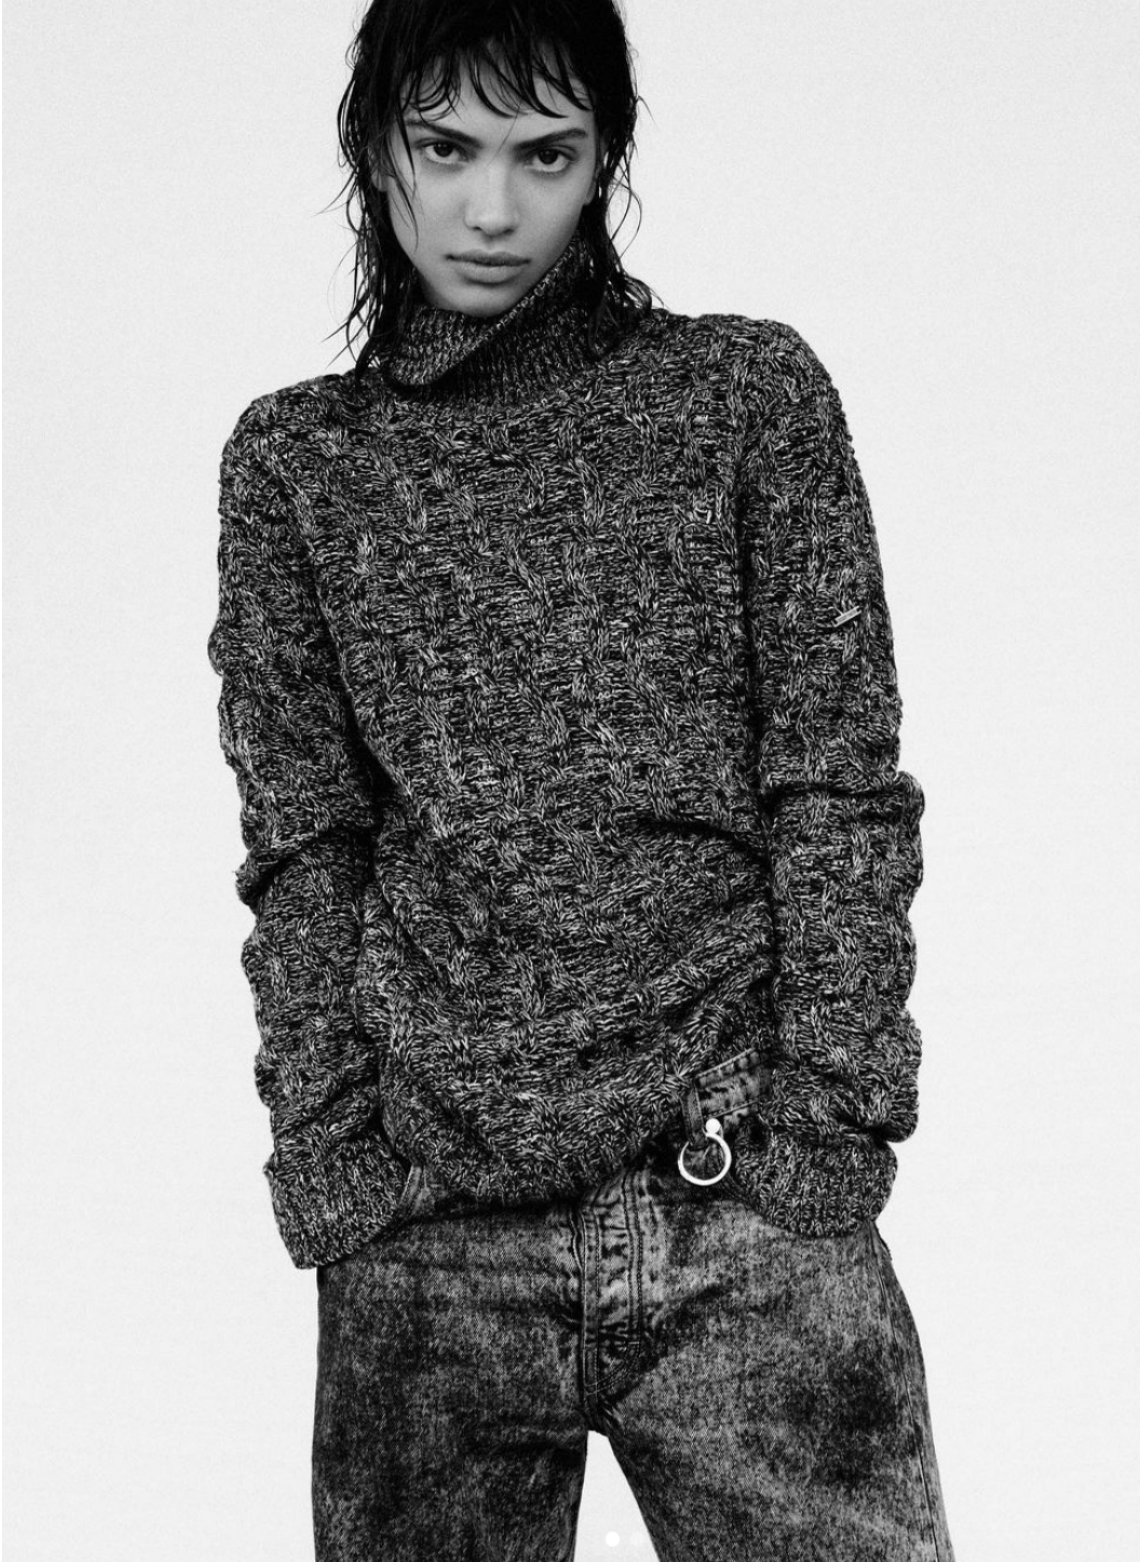

LARISSA DINIZ

height 175 cm · bust 80 cm · cup A/B · waist 60 cm · hips 89 cm · dress 36
shoes size 37 · hair brown · eyes brown